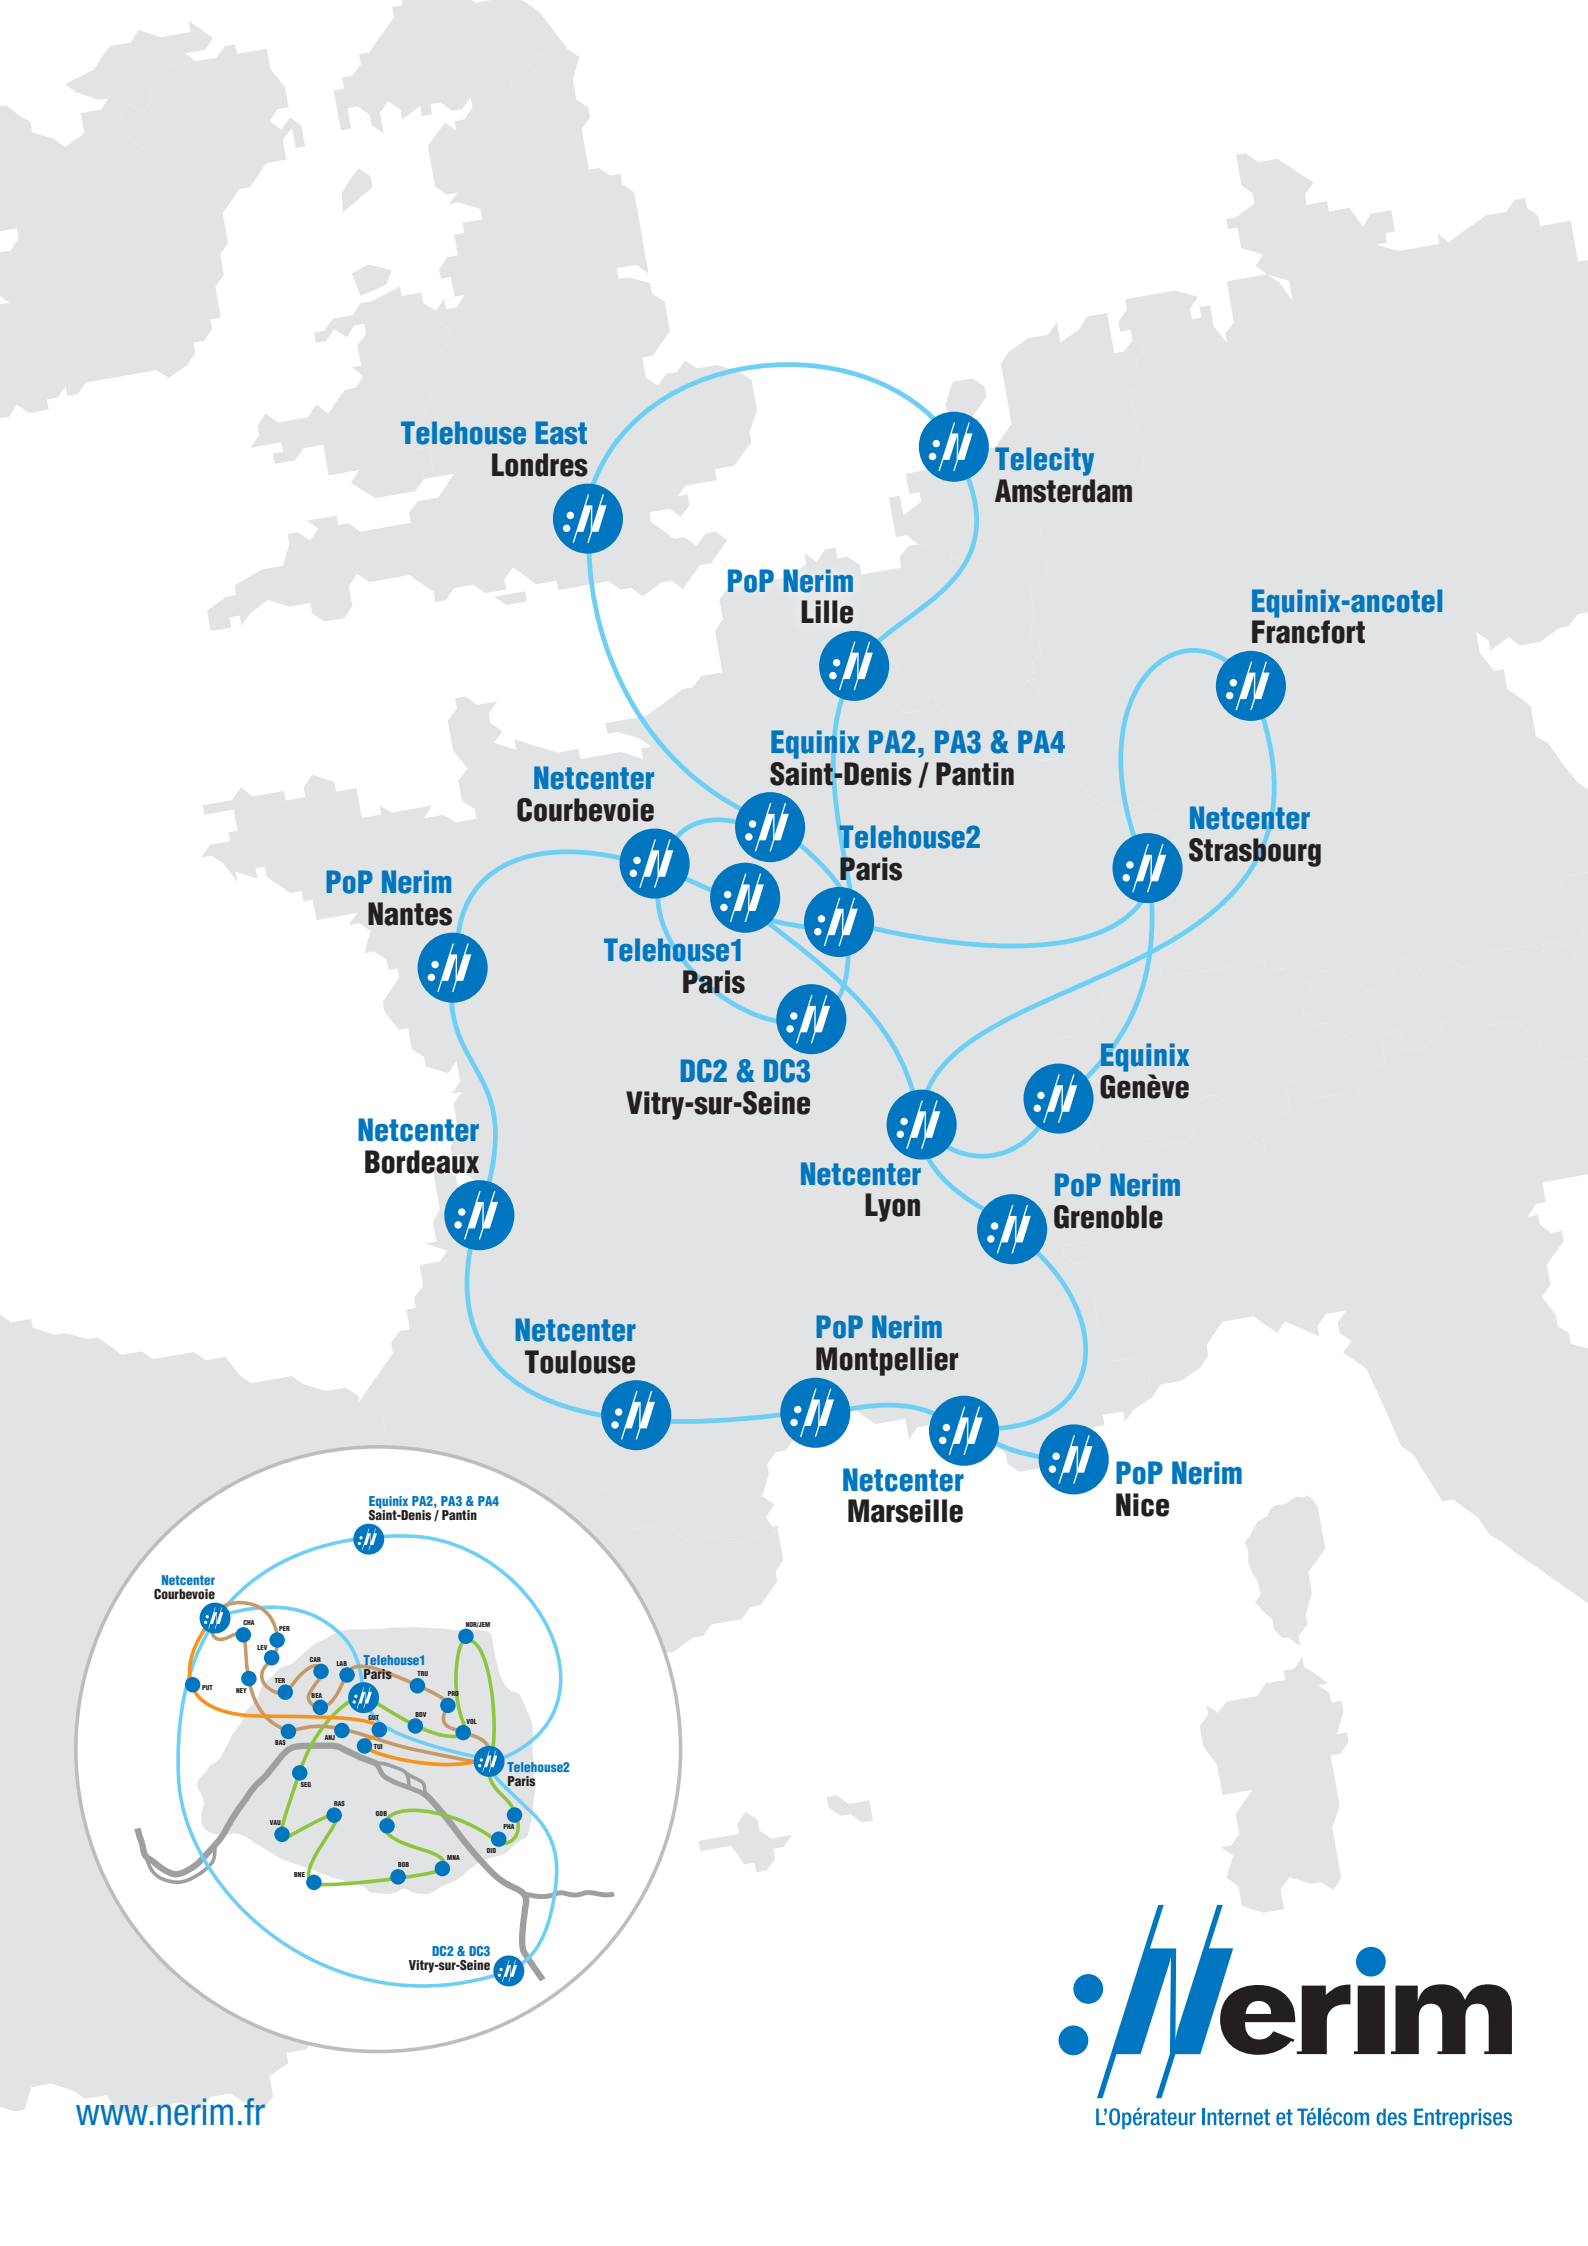

Telehouse East
Londres

Telecity
Amsterdam

PoP Nerim
Lille

Equinix-ancotel
Francfort

Equinix PA2, PA3 & PA4
Saint-Denis / Pantin

Netcenter
Courbevoie

Netcenter
Strasbourg

PoP Nerim
Nantes

Telehouse1
Paris

Telehouse2
Paris

Equinix
Genève

Netcenter
Bordeaux

DC2 & DC3
Vitry-sur-Seine

Netcenter
Lyon

PoP Nerim
Grenoble

Netcenter
Toulouse

PoP Nerim
Montpellier

Netcenter
Marseille

PoP Nerim
Nice