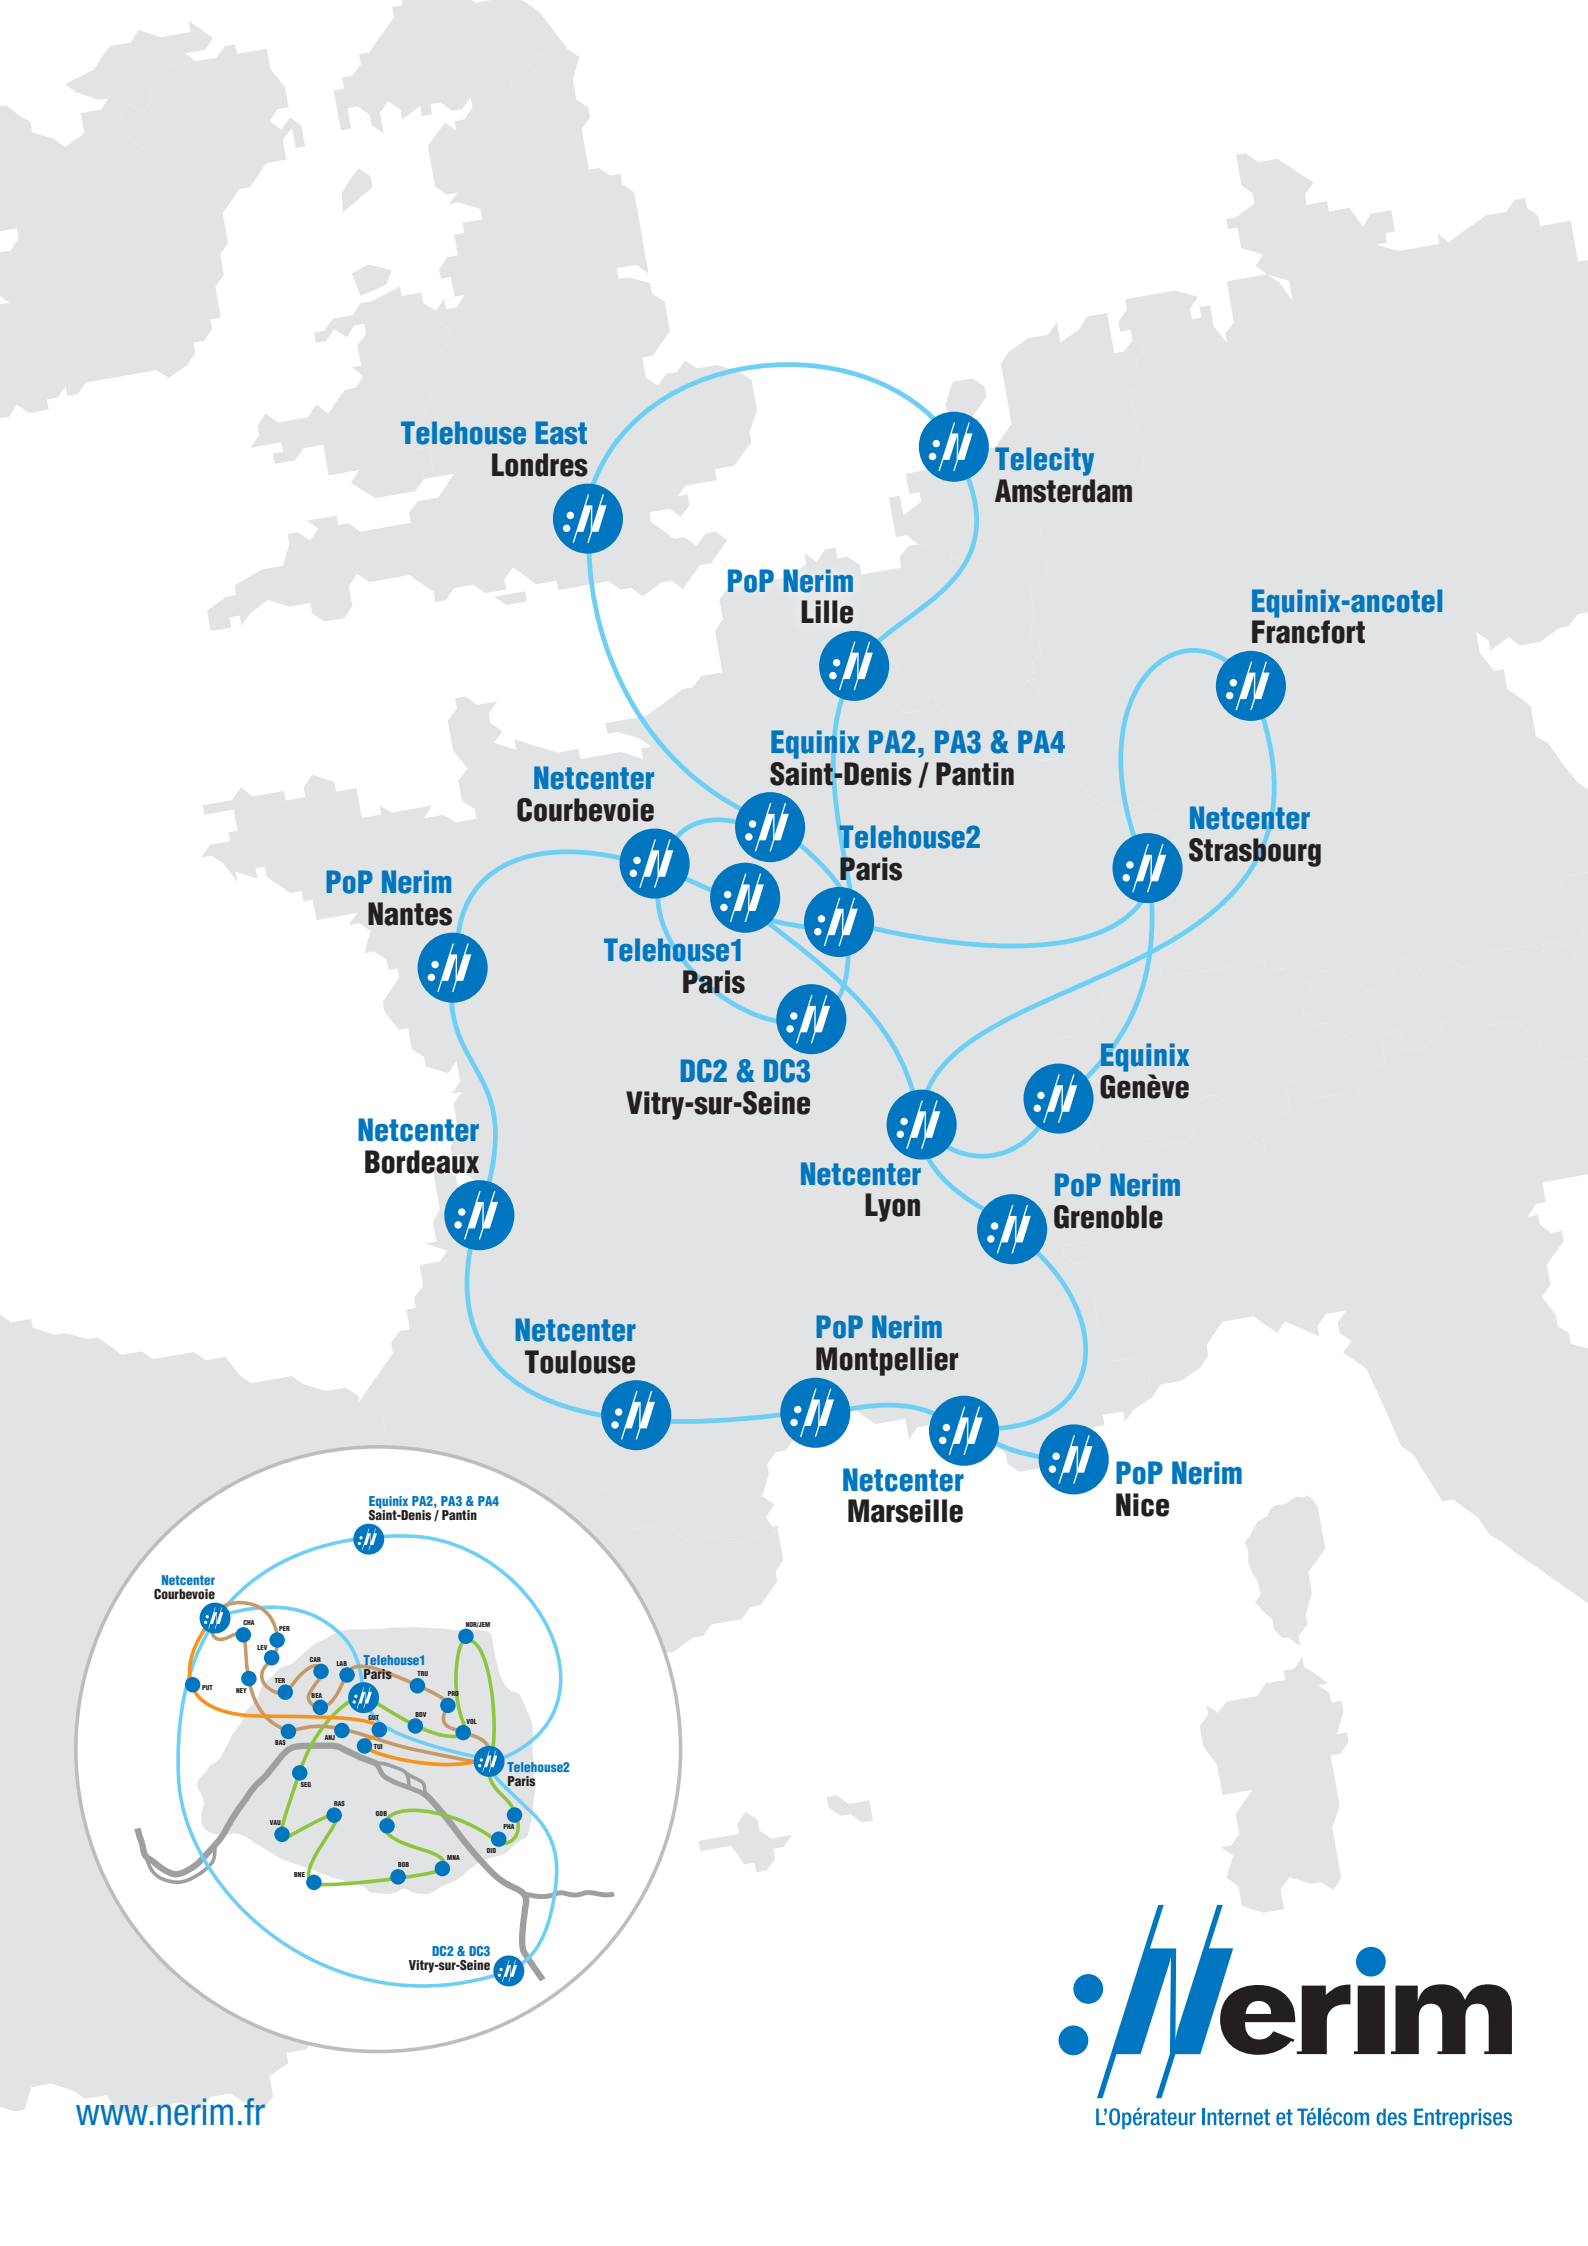

L'ADSL / VDSL2 Nerim est disponible dans toute la France et notamment à Paris et dans les Hauts de Seine (92) où Nerim a dégroupé 28 Nœuds de Raccordement d'Abonnés (NRA) en propre.

Des services inclus

Telehouse East
Londres

Telecity
Amsterdam

PoP Nerim
Lille

Equinix-ancotel
Francfort

Equinix PA2, PA3 & PA4
Saint-Denis / Pantin

Netcenter
Courbevoie

Telehouse2
Paris

Netcenter
Strasbourg

PoP Nerim
Nantes

Telehouse1
Paris

Equinix
Genève

DC2 & DC3
Vitry-sur-Seine

Netcenter
Bordeaux

Netcenter
Lyon

PoP Nerim
Grenoble

Netcenter
Toulouse